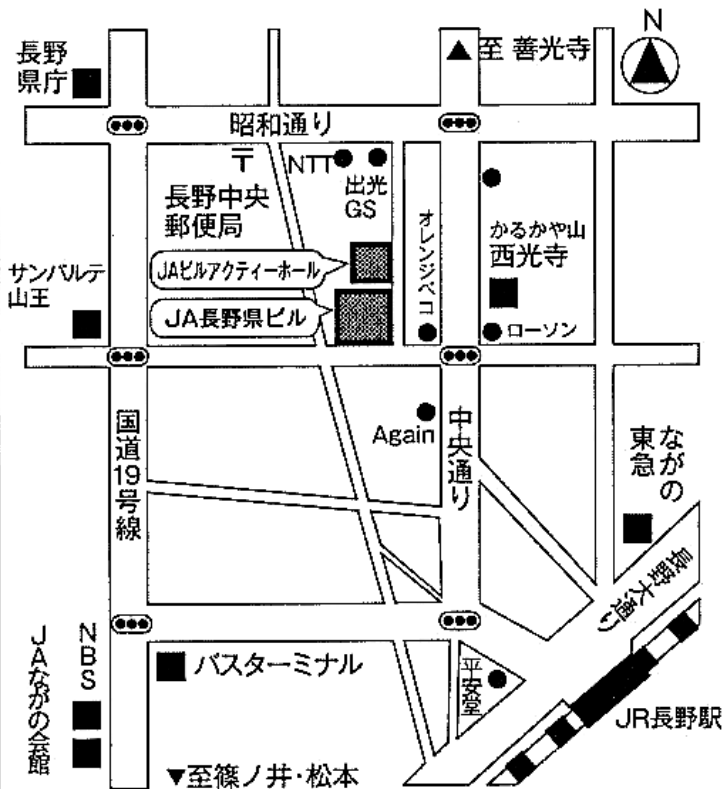

長野県農協ビルご案内図

(アクティーフールは、農協ビルと同じ場所にあります。)

●JR長野駅から徒歩約10分

●上信越道長野インターから車で約30分